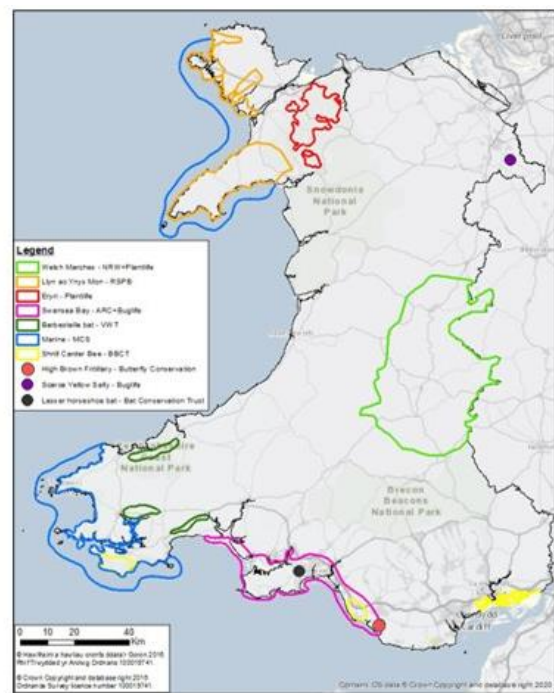

5 Prosiect Integredig		6 Phrosiect ar gyfer Rhywogaethau Unigol	
Prosiect	Partneriaid craidd	Prosiect	Partneriaid craidd
Pen Llŷn ac Ynys Môn, Achub y Gorau o'r Gogledd-Orllewin	RSPB (arweinydd); Buglife; Plantlife; Cadwraeth Amffibiaid ac Ymlusgiaid; CNC	Gwarchod Gwiberod	Cadwraeth Amffibiaid ac Ymlusgiaid (arweinydd); Plantlife; Buglife
Planhigion Arctig-alpaidd Eryri	Plantlife (arweinydd); Buglife; CNC	Yr Ystlum Du	Ymddiriedolaeth Bywyd Gwylt Vincent (arweinydd); Buglife; CNC
Trysorau Morol Cymru	Y Gymdeithas Cadwraeth Forol (arweinydd); CNC; RSPB	Sêr y Nos Abertawe (yr ystlum pedol lleiaf)	Yr Ymddiriedolaeth Cadwraeth Ystlumod (arweinydd); Ymddiriedolaeth Bywyd Gwylt Vincent; Buglife
Arfordir Bae Abertawe, Tir Comin a Chymunedau	Buglife a Cadwraeth Amffibiaid ac Ymlusgiaid (cyd-arweinwyr); CNC; Plantlife; Cadwraeth Gloynnod Byw	Pryf y cerrig (<i>Sogenus tubecula</i>)	Buglife (arweinydd); CNC
Gororau Cymru	CNC (arweinydd); Plantlife; Buglife	Achub y Gardwennon Feinllys yng Nghymru (Caerdydd, Casnewydd, Pen-y-bont ar Ogwr, de Sir Benfro)	Yr Ymddiriedolaeth Cadwraeth Cacwn (arweinydd); Cadwraeth Amffibiaid ac Ymlusgiaid; Buglife; Plantlife; CNC
		Y fritheg frown	Cadwraeth Gloynnod Byw (arweinydd); Buglife; yr Ymddiriedolaeth Cadwraeth Cacwn; CNC